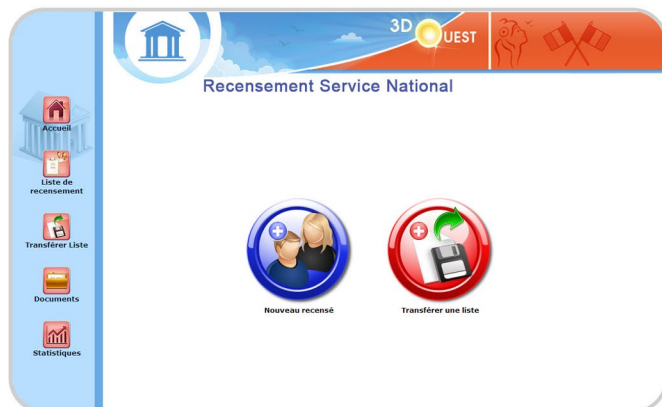

Logiciel de gestion de **Recensement militaire**

- Gestion des informations relatives aux nouveaux recensés (état civil, adresse avec codification INSEE, filiation complète, etc.)
- Prise en charge des cartes d'invalidité, des certificats médicaux, de la bi-nationalité, etc.
- Edition des documents officiels (notices individuelles, etc.)
- Des statistiques pour une vision précise du recensement sur votre commune

- Prise en charge du protocole PECOTO et du cryptage (format Axcrypt) pour la transmission au centre ou bureau du Service National
- Une solution accessible depuis tout ordinateur connecté à internet
- Une licence multipostes pour un nombre illimité d'utilisateurs avec des droits d'accès différenciés
- Une formation qui vous est offerte